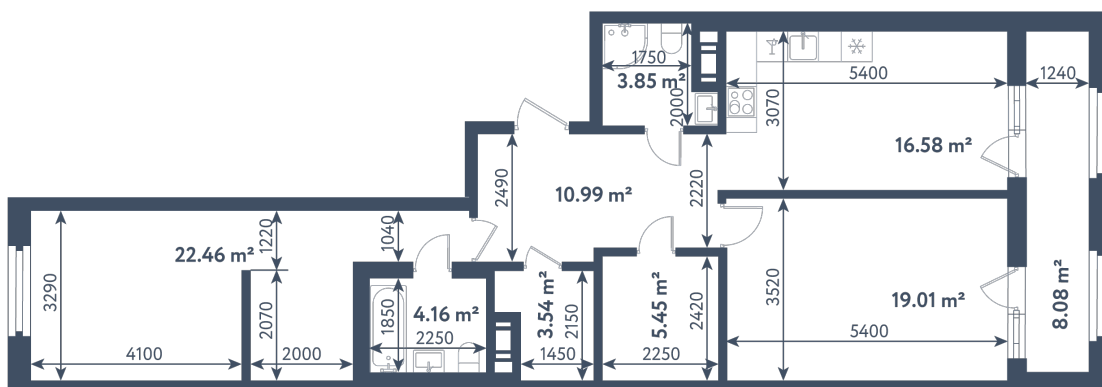

**2 комнаты**

Расположение

**1.3 сек., 10 эт.**

Общая площадь

**90.08 м²**

Стоимость

**30 582 160 ₹**

## 2 комнаты

Расположение

**1.3 сек., 10 эт.**

Общая площадь

**90.08 м<sup>2</sup>**

Стоимость

**30 582 160 ₺**