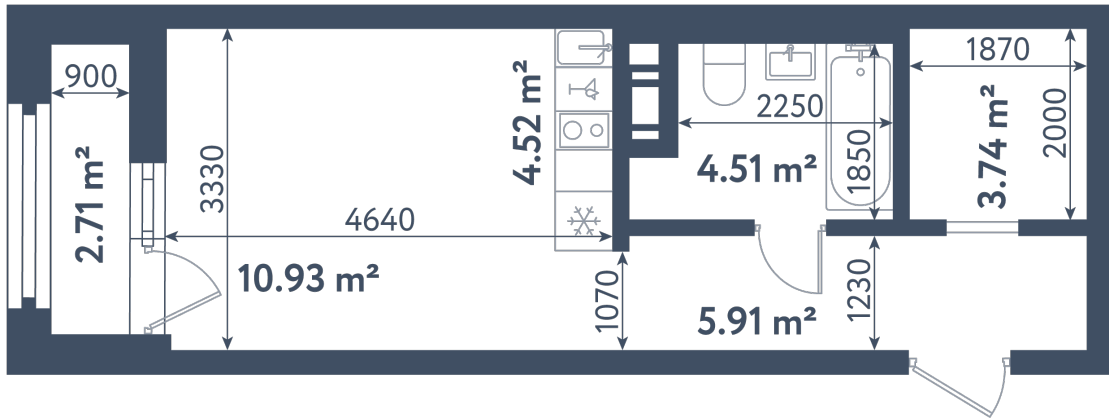

Студия

Расположение

1.3 сек., 10 эт.

Общая площадь

30.97 м²

Стоимость

12 372 515 ₽

Студия

Расположение

1.3 сек., 10 эт.

Общая площадь

30.97 м²

Стоимость

12 372 515 ₽