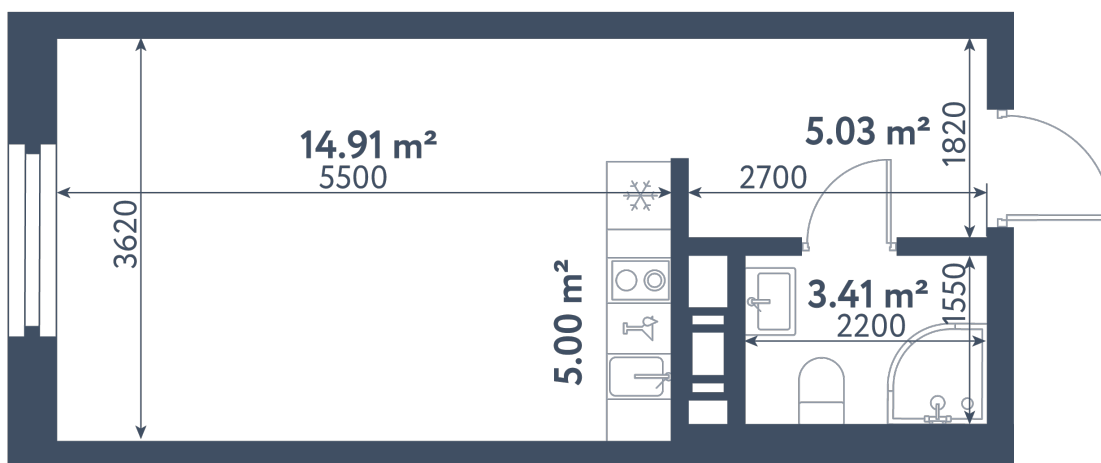

Студия

Расположение

1.2 сек., 2 эт.

Общая площадь

28.35 м²

Стоимость

9 865 800 ₹

Студия

Расположение

1.2 сек., 2 эт.

Общая площадь

28.35 м²

Стоимость

9 865 800 ₺