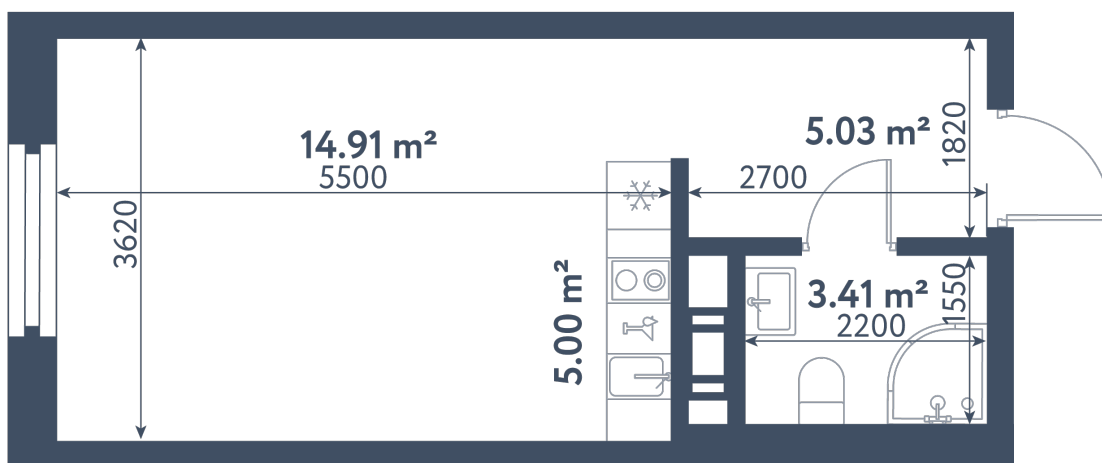

Студия

Расположение

1.2 сек., 3 эт.

Общая площадь

28.35 м²

Стоимость

8 986 950 ₹

Студия

Расположение

1.2 сек., 3 эт.

Общая площадь

28.35 м²

Стоимость

8 986 950 ₺