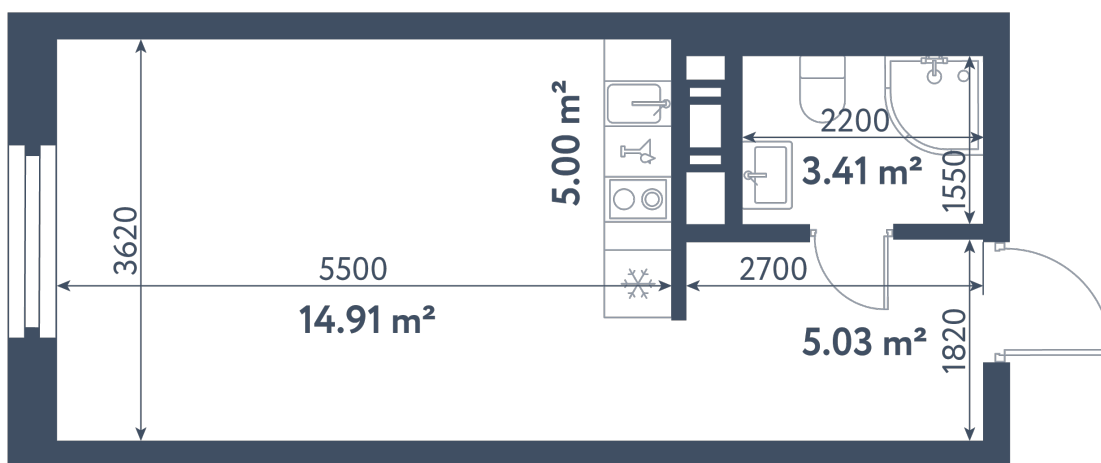

## Студия

Расположение

**1.2 сек., 3 эт.**

Общая площадь

**28.35 м<sup>2</sup>**

Стоимость

**8 986 950 ₹**

## Студия

Расположение

**1.2 сек., 3 эт.**

Общая площадь

**28.35 м²**

Стоимость

**8 986 950 ₹**