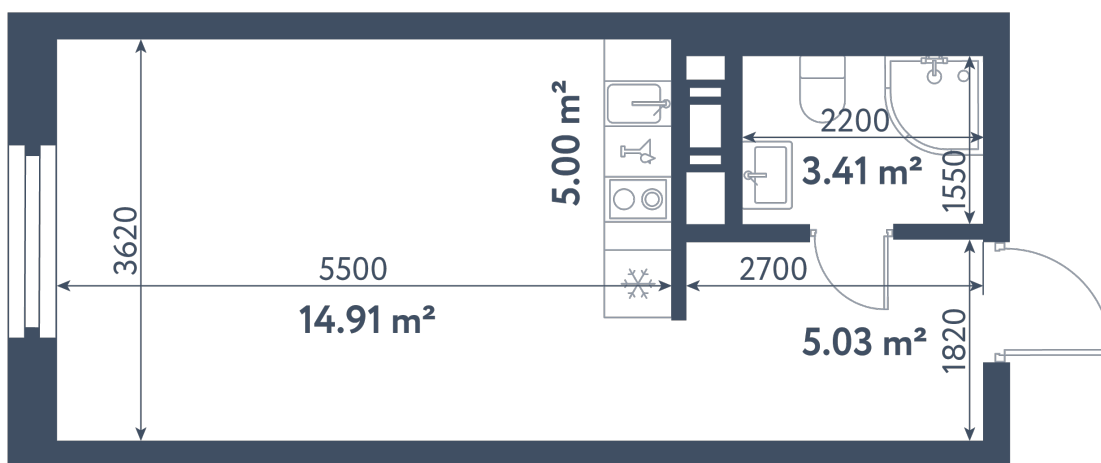

Студия

Расположение

1.2 сек., 3 эт.

Общая площадь

28.35 м²

Стоимость

8 986 950 ₹

Студия

Расположение

1.2 сек., 3 эт.

Общая площадь

28.35 м²

Стоимость

8 986 950 ₹