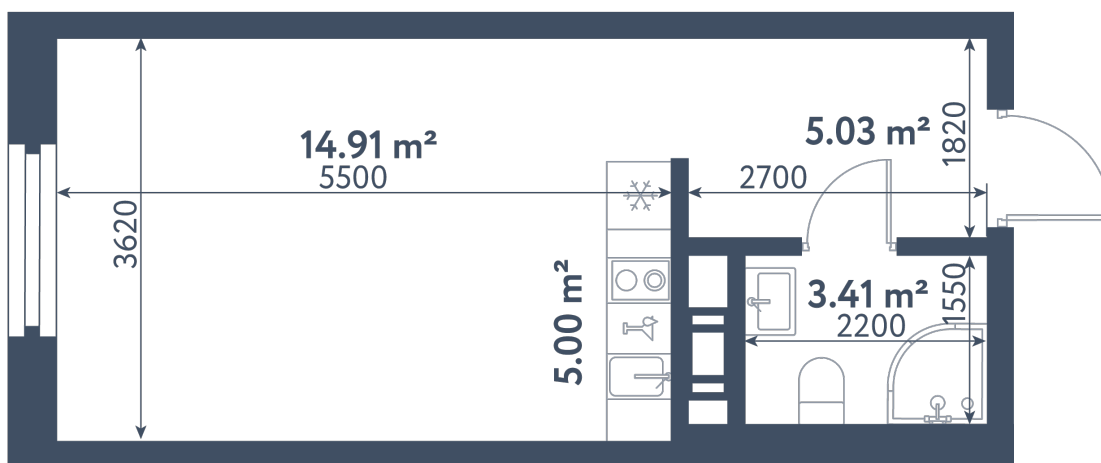

## Студия

Расположение

**1.2 сек., 4 эт.**

Общая площадь

**28.35 м²**

Стоимость

**9 199 575 ₽**

## Студия

Расположение

**1.2 сек., 4 эт.**

Общая площадь

**28.35 м<sup>2</sup>**

Стоимость

**9 199 575 ₽**