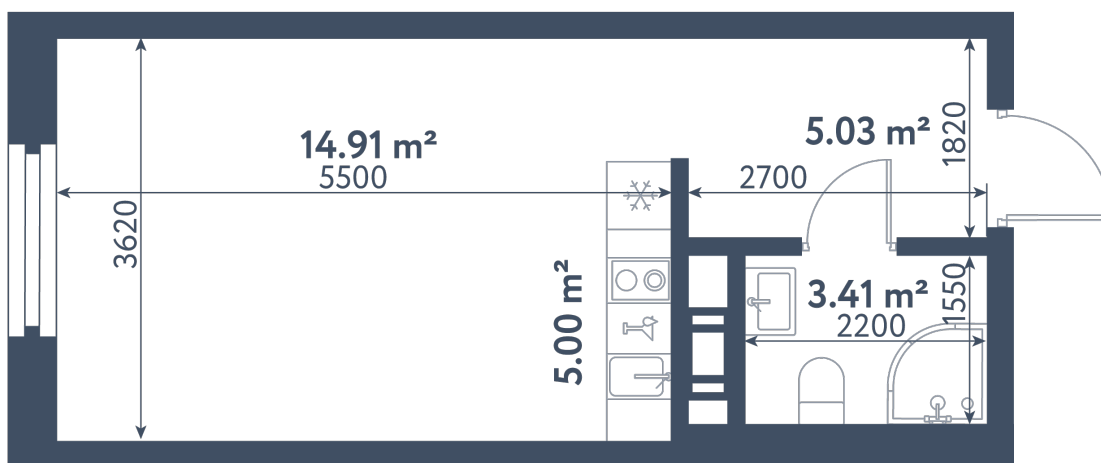

Студия

Расположение

1.2 сек., 4 эт.

Общая площадь

28.35 м²

Стоимость

9 199 575 ₽

Студия

Расположение

1.2 сек., 4 эт.

Общая площадь

28.35 м²

Стоимость

9 199 575 ₽