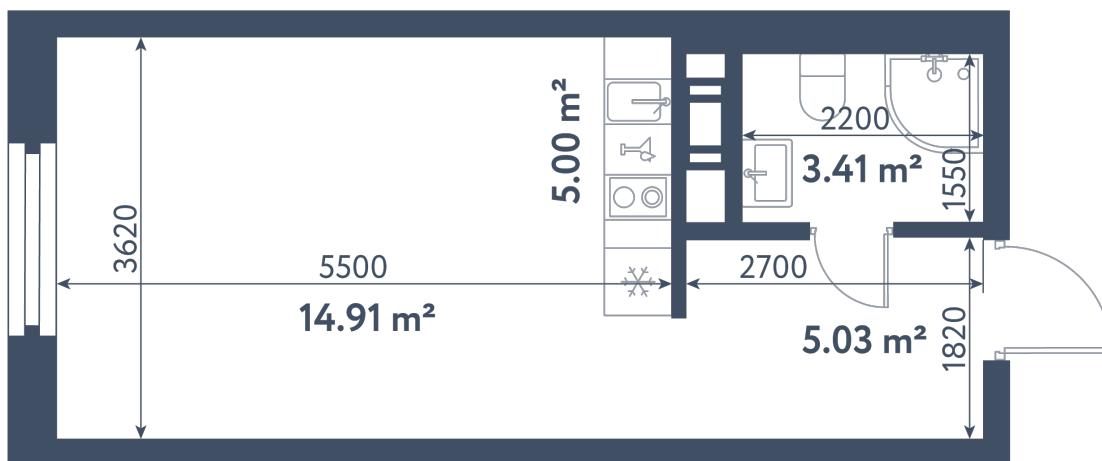

Студия

Расположение

1.2 сек., 4 эт.

Общая площадь

28.35 м²

Стоимость

9 199 575 ₽

Студия

Расположение

1.2 сек., 4 эт.

Общая площадь

28.35 м²

Стоимость

9 199 575 ₽