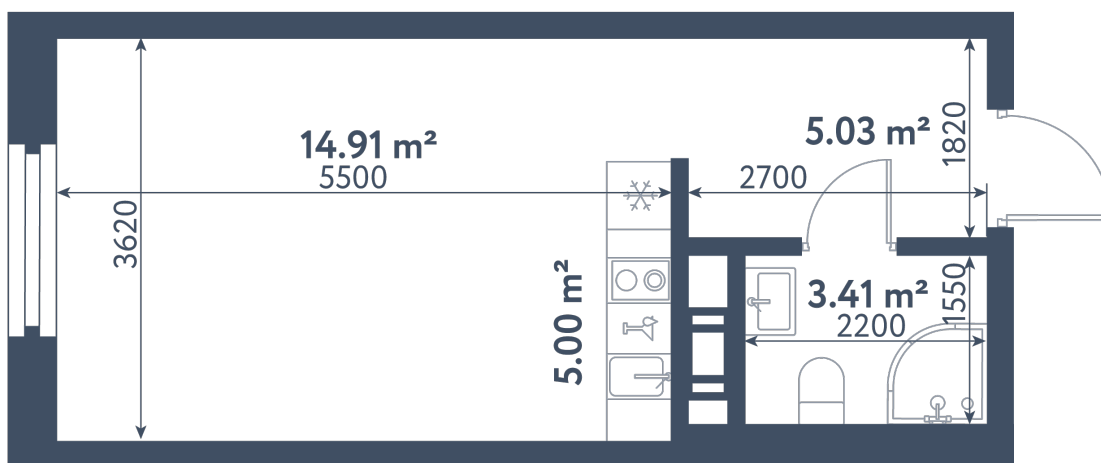

Студия

Расположение

1.2 сек., 5 эт.

Общая площадь

28.35 м²

Стоимость

10 361 925 ₺

Студия

Расположение

1.2 сек., 5 эт.

Общая площадь

28.35 м²

Стоимость

10 361 925 ₺