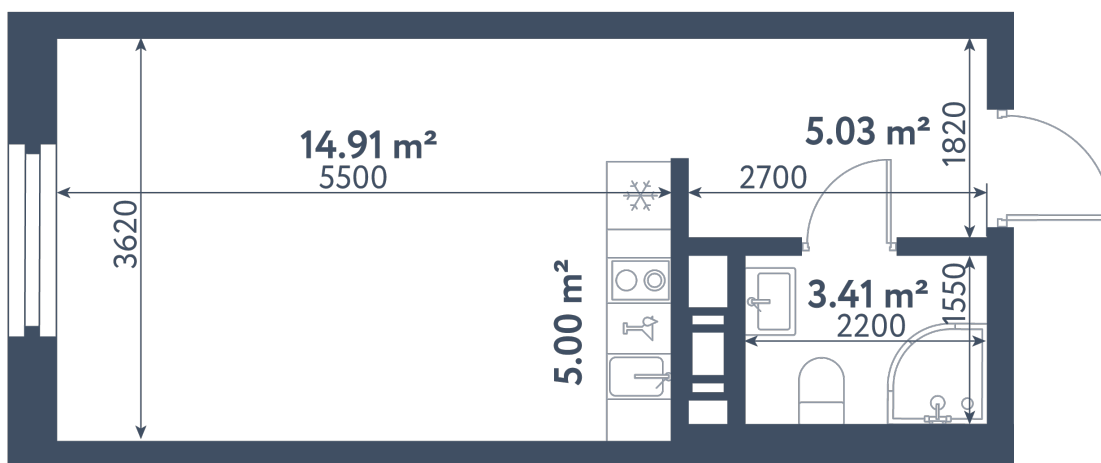

Студия

Расположение

1.2 сек., 5 эт.

Общая площадь

28.35 м²

Стоимость

9 483 075 ₽

Студия

Расположение

1.2 сек., 5 эт.

Общая площадь

28.35 м²

Стоимость

9 483 075 ₽