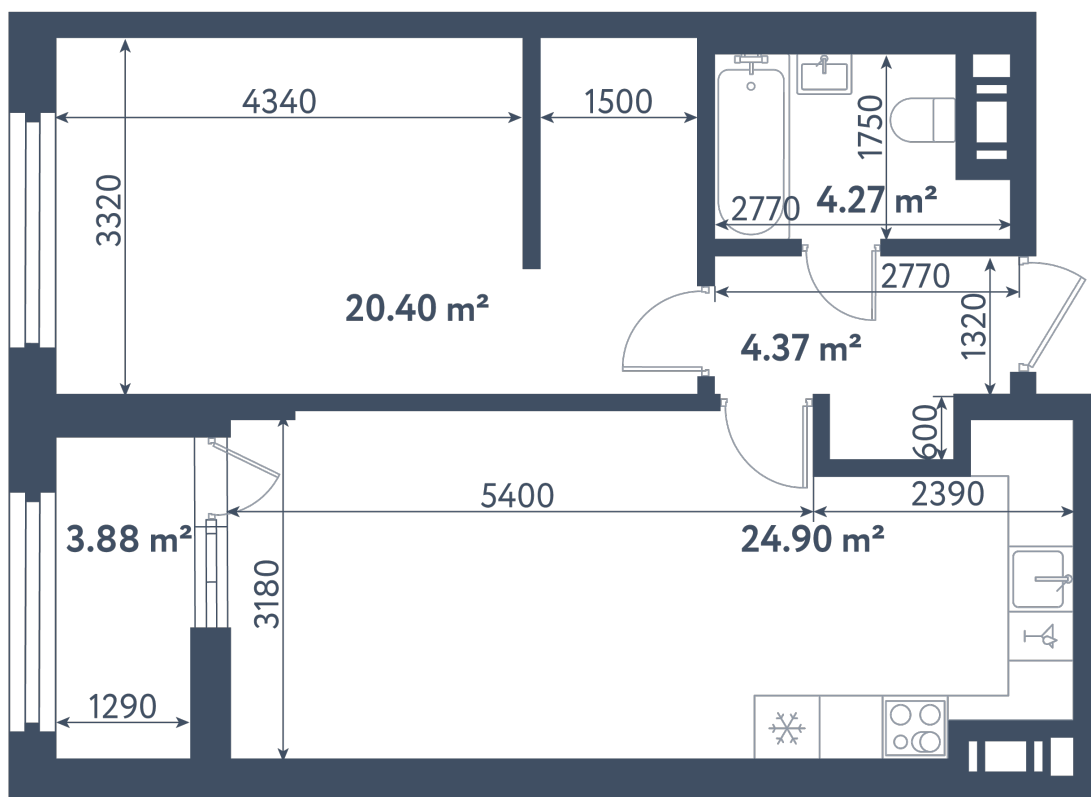

1 комната

Расположение

1.2 сек., 10 эт.

Общая площадь

55.88 м²

Стоимость

21 821 140 ₹

1 комната

Расположение

1.2 сек., 10 эт.

Общая площадь

55.88 м²

Стоимость

21 821 140 ₺