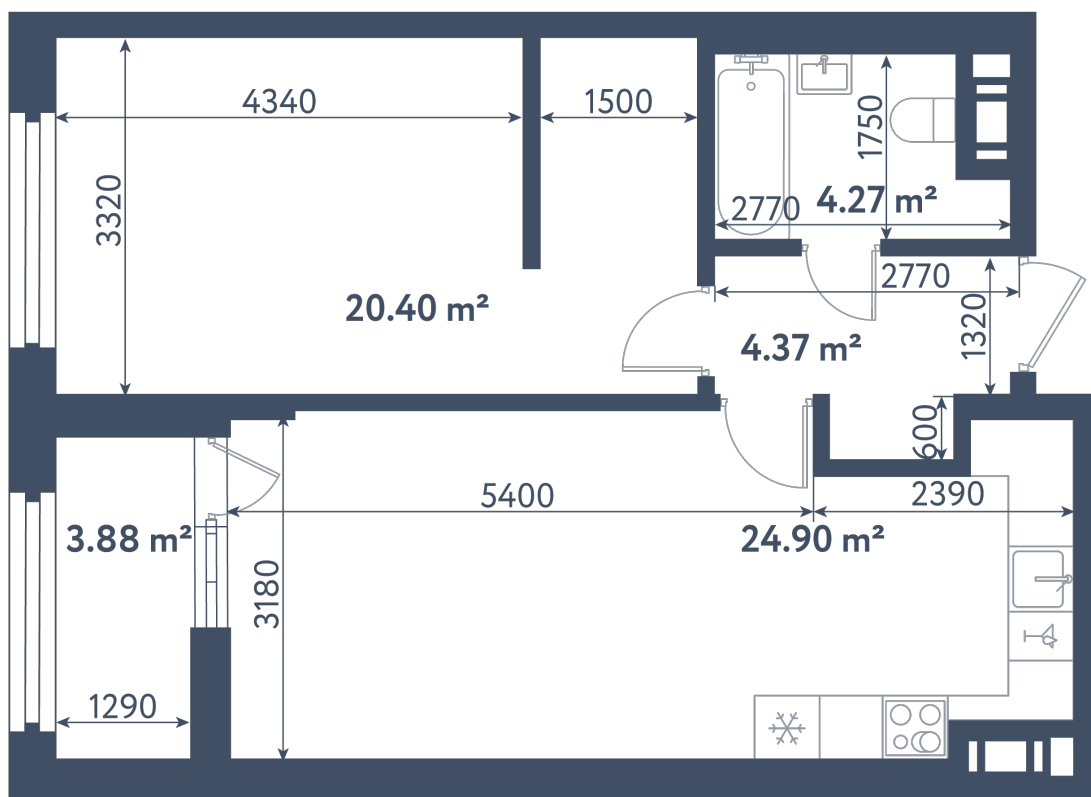

1 комната

Расположение

1.2 сек., 10 эт.

Общая площадь

55.88 м²

Стоимость

21 821 140 ₺

1 комната

Расположение

1.2 сек., 10 эт.

Общая площадь

55.88 м²

Стоимость

21 821 140 ₺