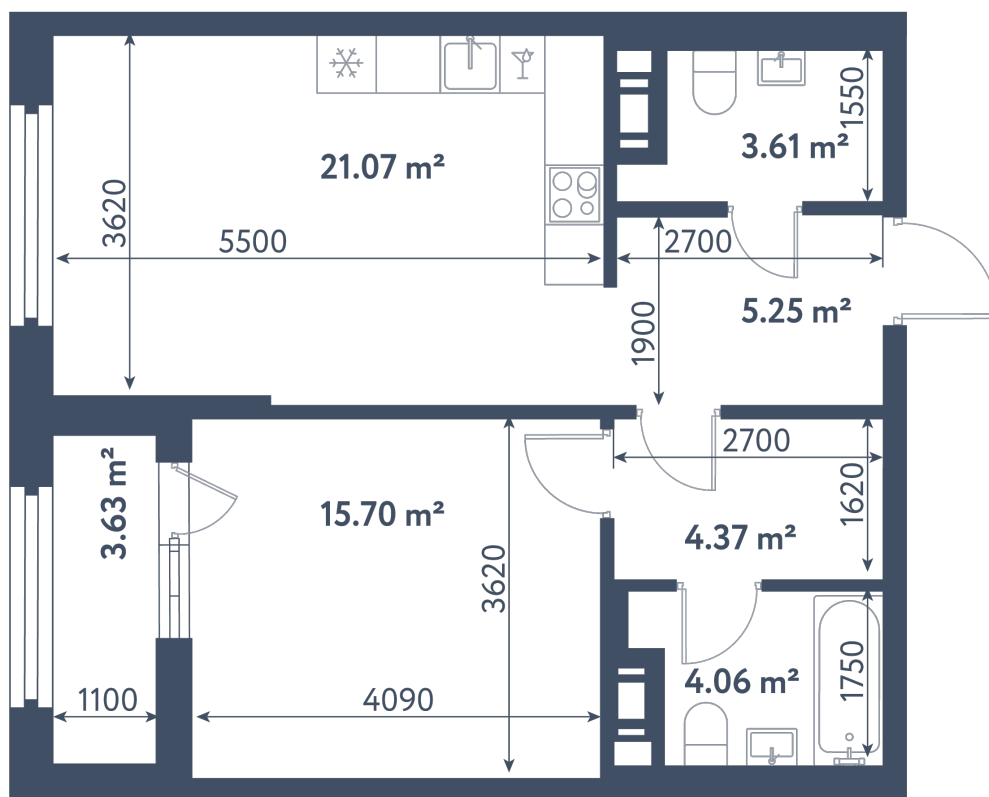

**1 комната**

Расположение

**1.2 сек., 10 эт.**

Общая площадь

**55.88 м<sup>2</sup>**

Стоимость

**21 821 140 ₹**

# 1 комната

Расположение

**1.2 сек., 10 эт.**

Общая площадь

**55.88 м<sup>2</sup>**

Стоимость

**21 821 140 ₺**