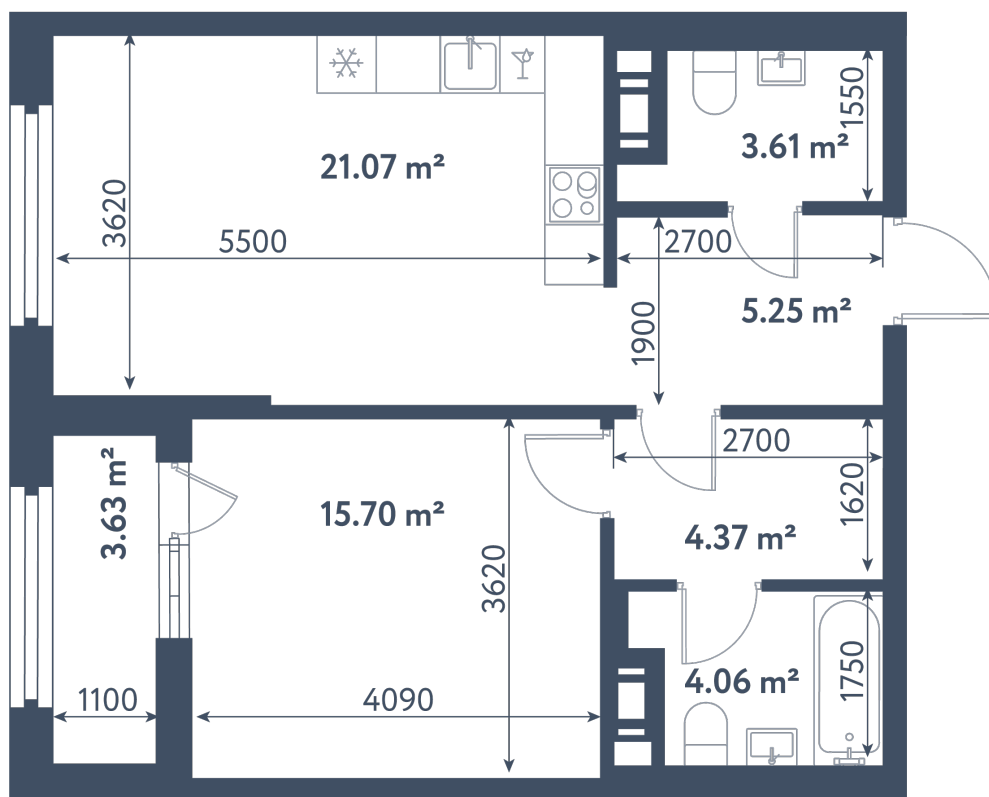

1 комната

Расположение

1.2 сек., 10 эт.

Общая площадь

55.88 м²

Стоимость

23 553 420 ₽

1 комната

Расположение

1.2 сек., 10 эт.

Общая площадь

55.88 м²

Стоимость

23 553 420 ₺