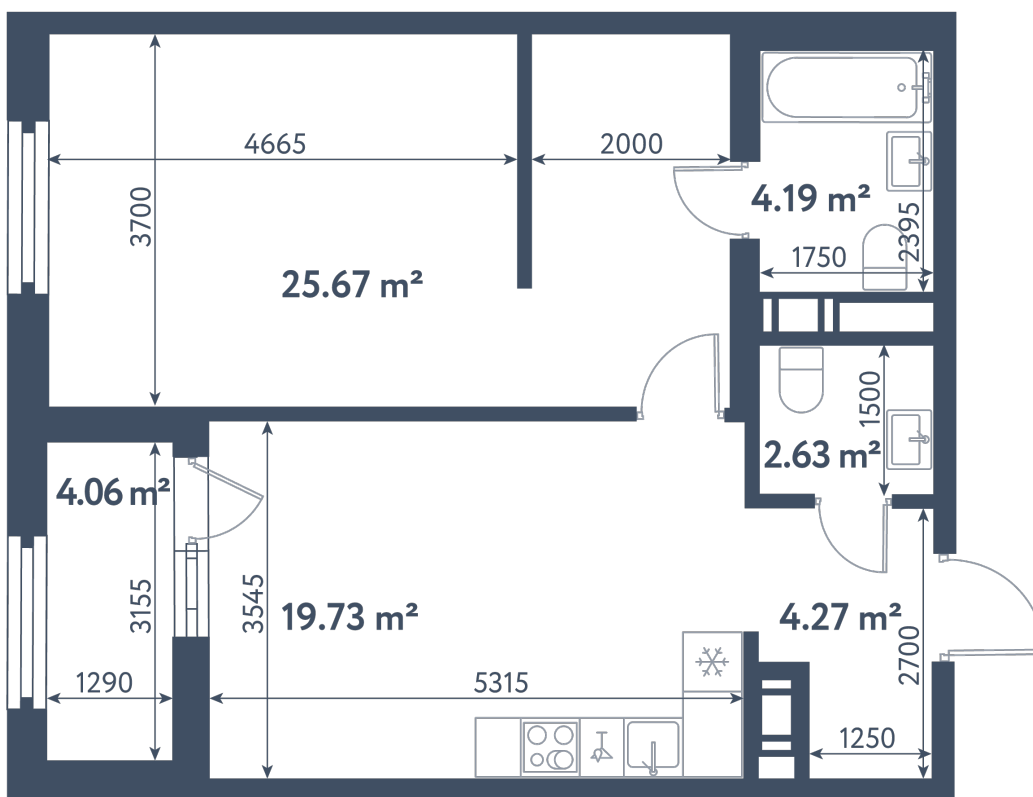

1 комната

Расположение

1.1 сек., 2 эт.

Общая площадь

58.52 м²

Стоимость

17 000 060 ₹

1 комната

Расположение

1.1 сек., 2 эт.

Общая площадь

58.52 м²

Стоимость

17 000 060 ₺