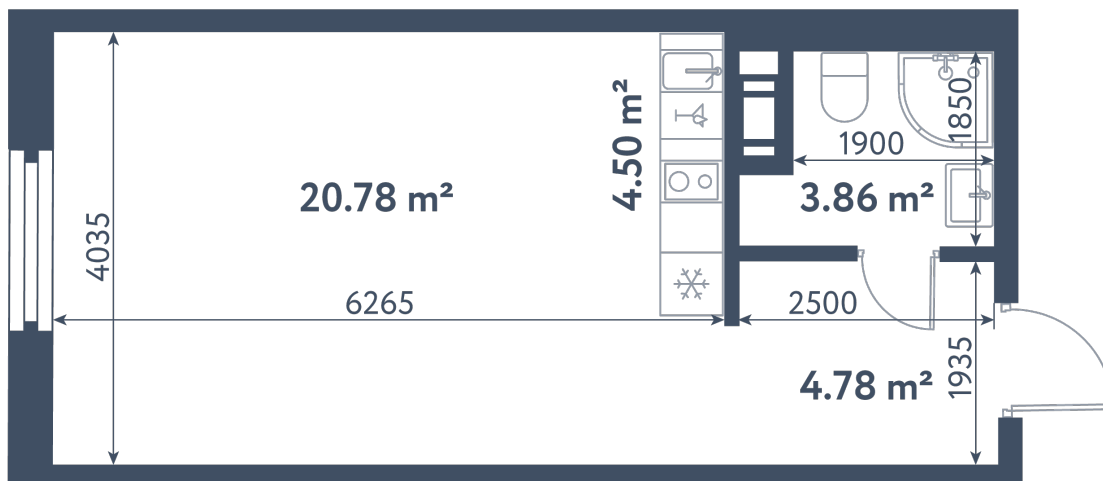

Студия

Расположение

1.1 сек., 2 эт.

Общая площадь

33.92 м²

Стоимость

10 752 640 ₽

Студия

Расположение

1.1 сек., 2 эт.

Общая площадь

33.92 м²

Стоимость

10 752 640 ₽