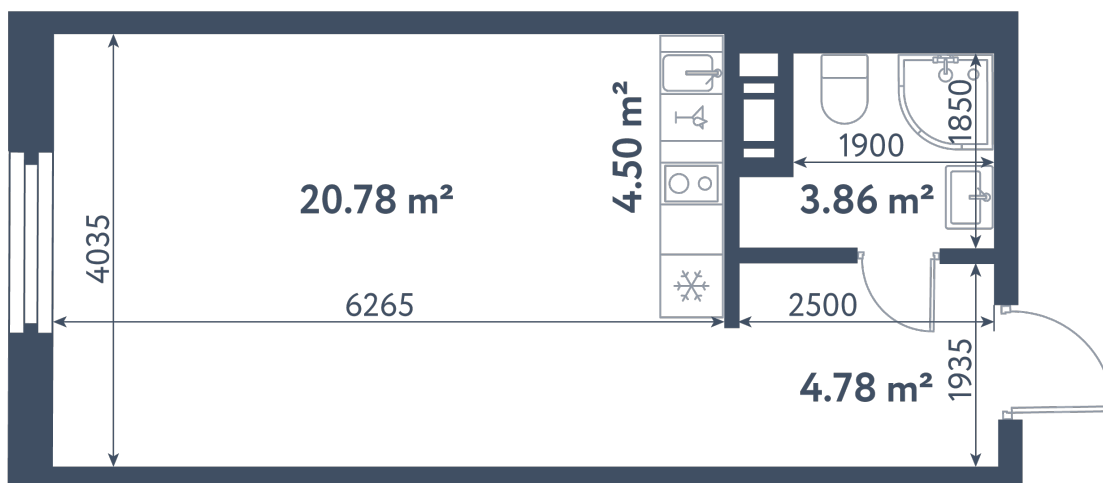

Студия

Расположение

1.1 сек., 2 эт.

Общая площадь

33.92 м²

Стоимость

10 752 640 ₽

Студия

Расположение

1.1 сек., 2 эт.

Общая площадь

33.92 м²

Стоимость

10 752 640 ₽