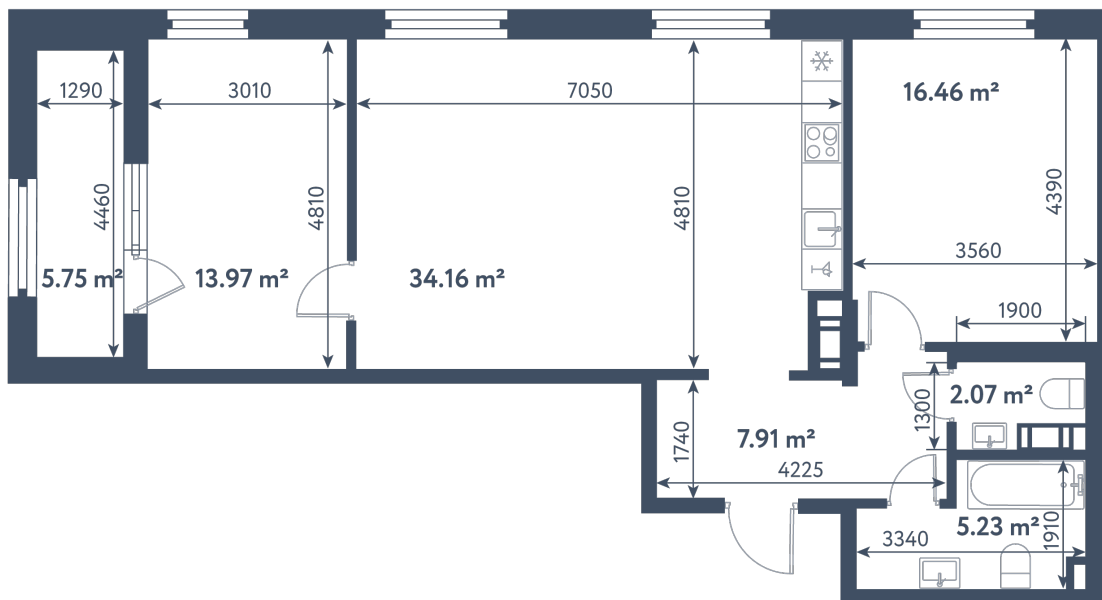

**2 комнаты**

Расположение

**1.1 сек., 2 эт.**

Общая площадь

**82.68 м²**

Стоимость

**22 571 640 ₹**

## 2 комнаты

Расположение

**1.1 сек., 2 эт.**

Общая площадь

**82.68 м<sup>2</sup>**

Стоимость

**22 571 640 ₺**