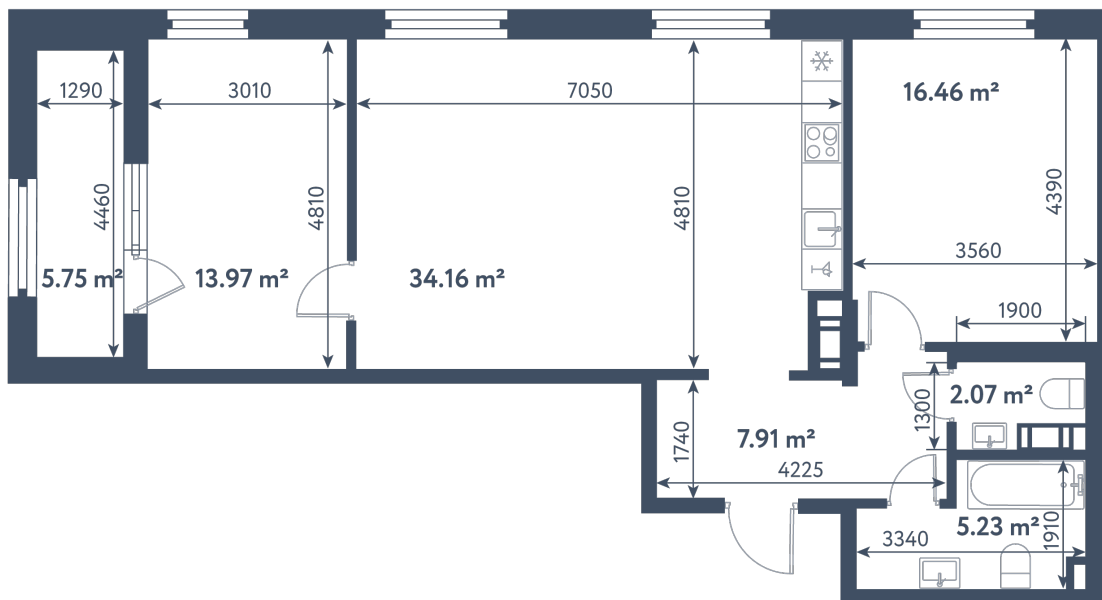

2 комнаты

Расположение

1.1 сек., 2 эт.

Общая площадь

82.68 м²

Стоимость

22 571 640 ₽

2 комнаты

Расположение

1.1 сек., 2 эт.

Общая площадь

82.68 м²

Стоимость

22 571 640 ₺