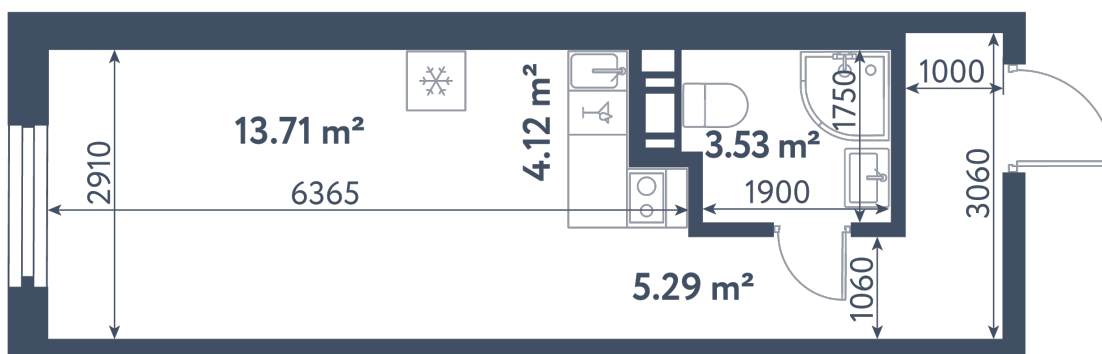

Студия

Расположение

1.1 сек., 3 эт.

Общая площадь

26.65 м²

Стоимость

8 647 925 ₽

Студия

Расположение

1.1 сек., 3 эт.

Общая площадь

26.65 м²

Стоимость

8 647 925 ₽