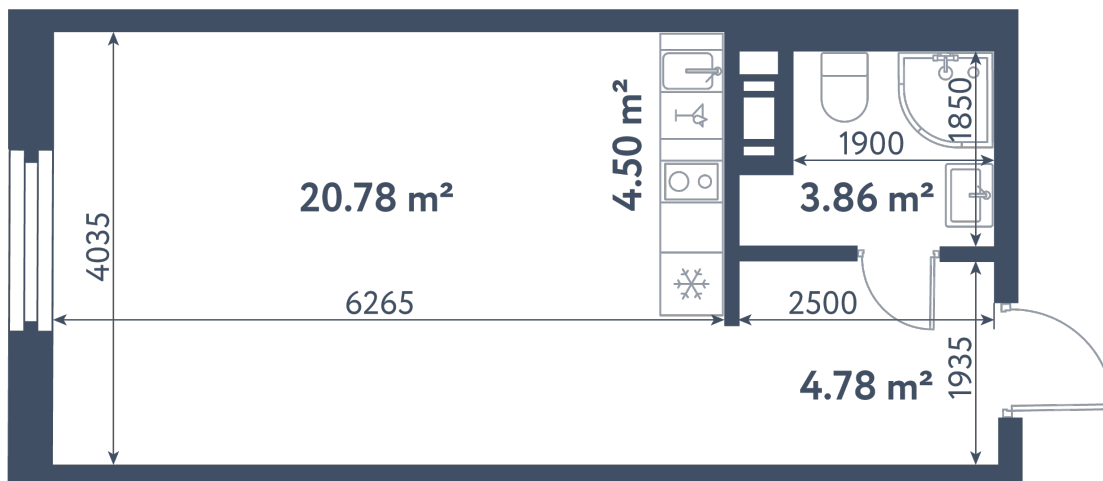

## Студия

Расположение

**1.1 сек., 3 эт.**

Общая площадь

**33.92 м²**

Стоимость

**10 752 640 ₽**

## Студия

Расположение

**1.1 сек., 3 эт.**

Общая площадь

**33.92 м<sup>2</sup>**

Стоимость

**10 752 640 ₽**