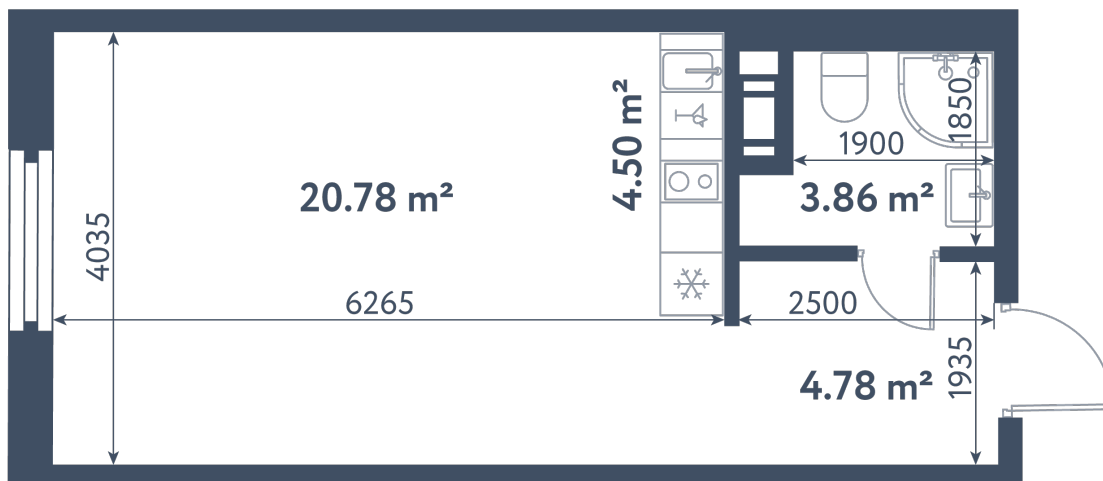

Студия

Расположение

1.1 сек., 4 эт.

Общая площадь

33.92 м²

Стоимость

12 058 560 ₹

Студия

Расположение

1.1 сек., 4 эт.

Общая площадь

33.92 м²

Стоимость

12 058 560 ₺