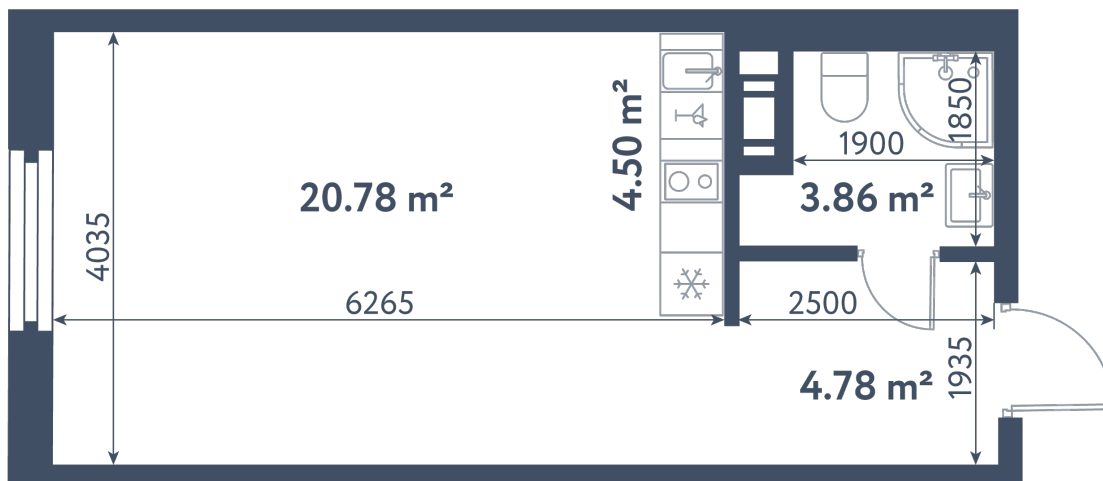

Студия

Расположение

1.1 сек., 5 эт.

Общая площадь

33.92 м²

Стоимость

11 346 240 ₹

Студия

Расположение

1.1 сек., 5 эт.

Общая площадь

33.92 м²

Стоимость

11 346 240 ₹