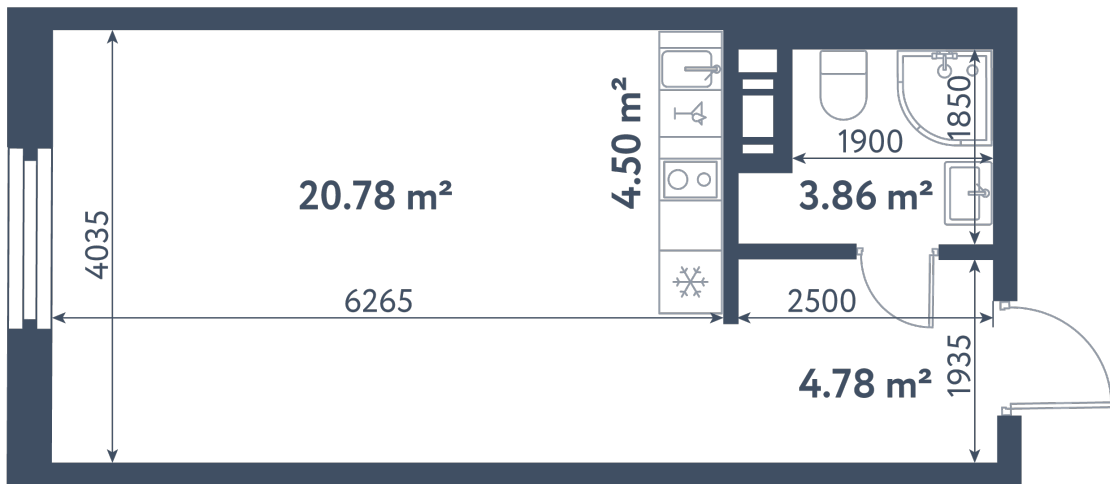

Студия

Расположение

1.1 сек., 5 эт.

Общая площадь

33.92 м²

Стоимость

11 346 240 ₽

Студия

Расположение

1.1 сек., 5 эт.

Общая площадь

33.92 м²

Стоимость

11 346 240 ₺