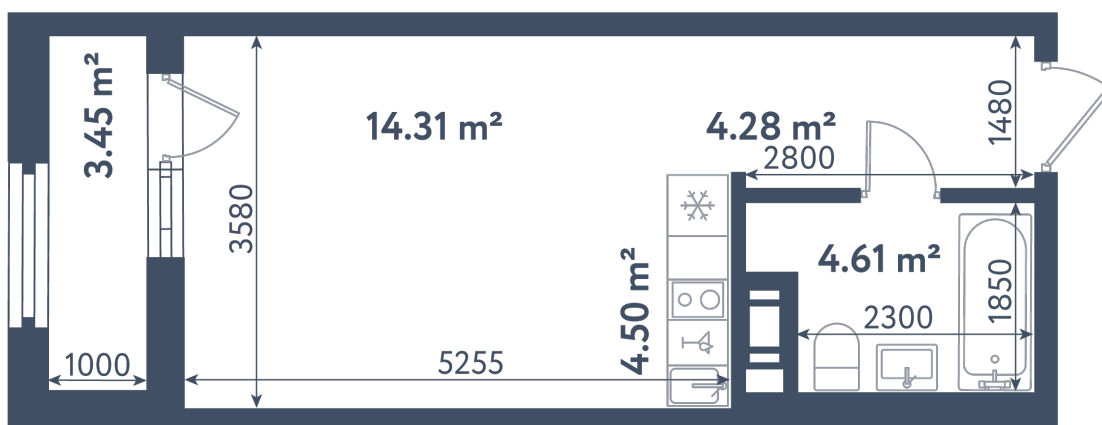

Студия

Расположение

1.1 сек., 6 эт.

Общая площадь

29.43 м²

Стоимость

11 050 965 ₽

Студия

Расположение

1.1 сек., 6 эт.

Общая площадь

29.43 м²

Стоимость

11 050 965 ₽