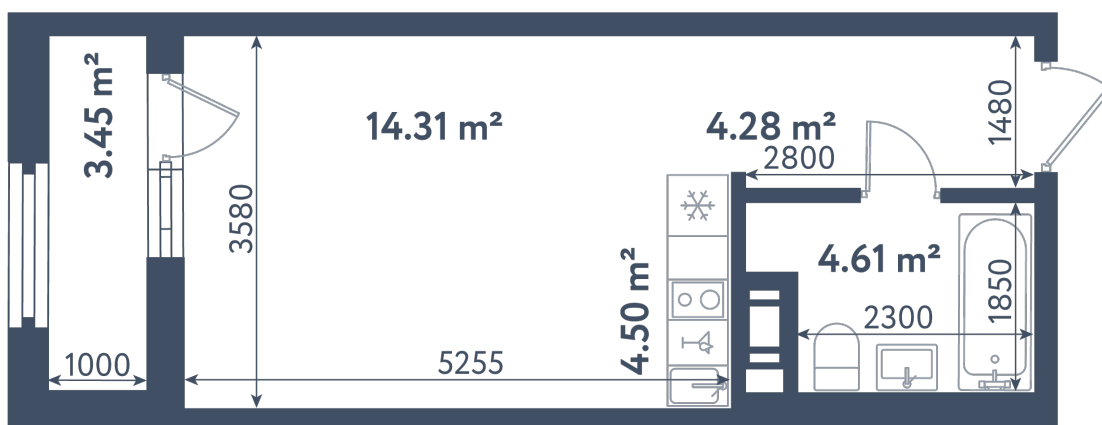

## Студия

Расположение

**1.1 сек., 7 эт.**

Общая площадь

**29.43 м²**

Стоимость

**10 432 935 ₽**

# Студия

Расположение

**1.1 сек., 7 эт.**

Общая площадь

**29.43 м<sup>2</sup>**

Стоимость

**10 432 935 ₽**