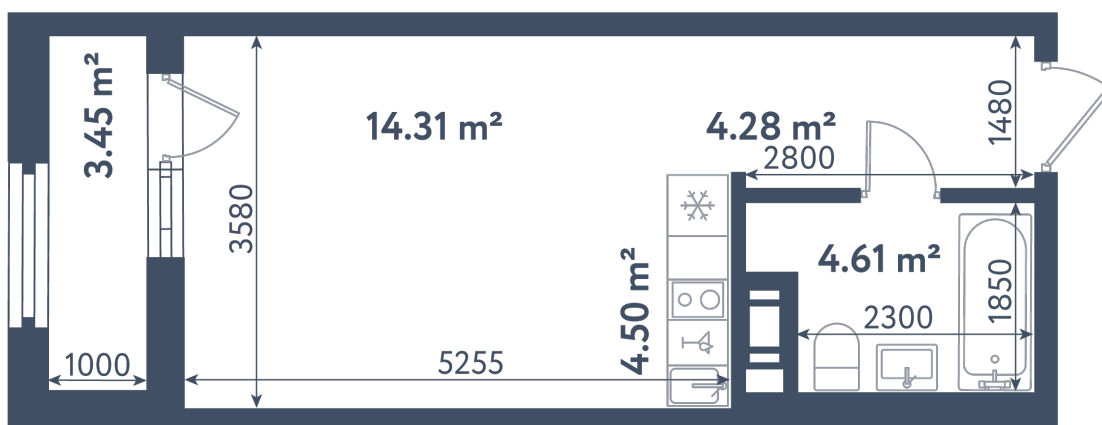

Студия

Расположение

1.1 сек., 8 эт.

Общая площадь

29.43 м²

Стоимость

10 727 235 ₽

Студия

Расположение

1.1 сек., 8 эт.

Общая площадь

29.43 м²

Стоимость

10 727 235 ₹