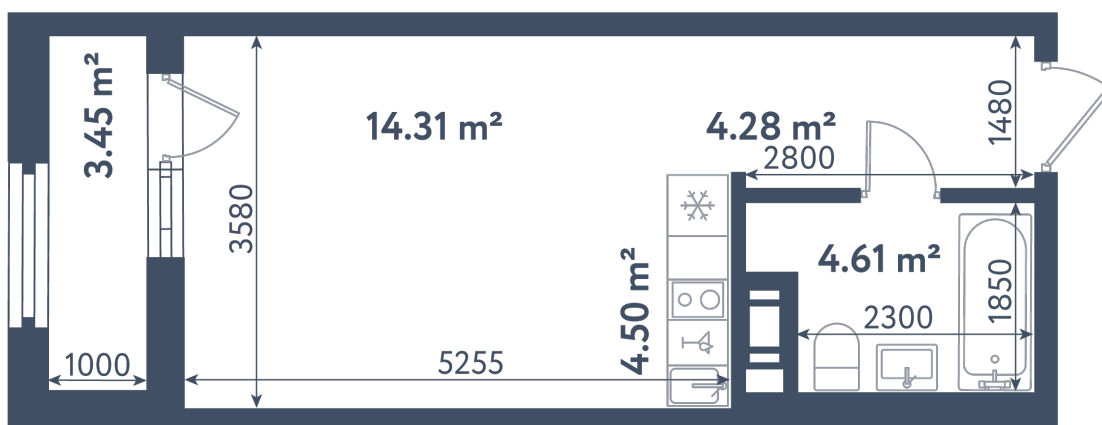

## Студия

Расположение

**1.1 сек., 8 эт.**

Общая площадь

**29.43 м²**

Стоимость

**10 727 235 ₽**

# Студия

Расположение

**1.1 сек., 8 эт.**

Общая площадь

**29.43 м<sup>2</sup>**

Стоимость

**10 727 235 ₽**