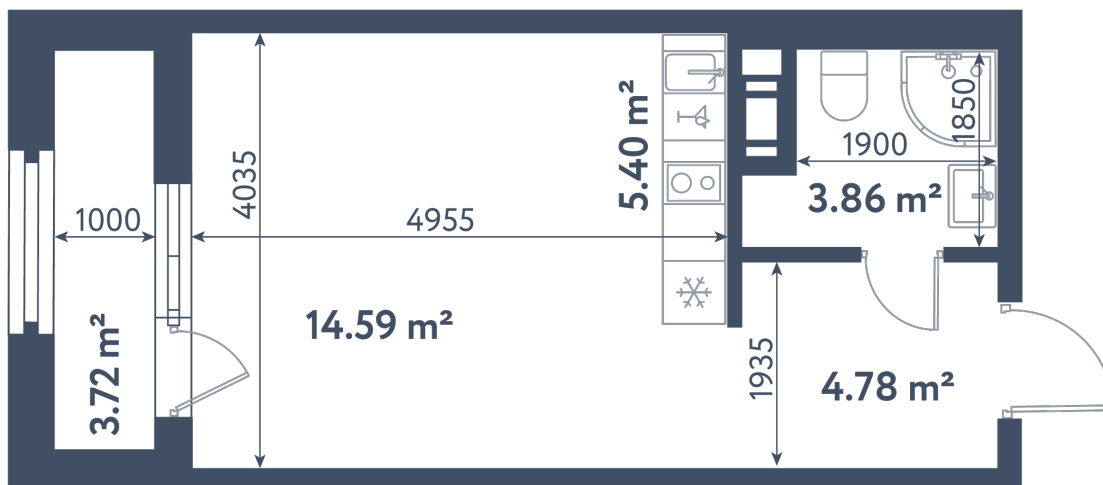

Студия

Расположение

1.1 сек., 8 эт.

Общая площадь

30.49 м²

Стоимость

11 113 605 ₽

Студия

Расположение

1.1 сек., 8 эт.

Общая площадь

30.49 м²

Стоимость

11 113 605 ₺