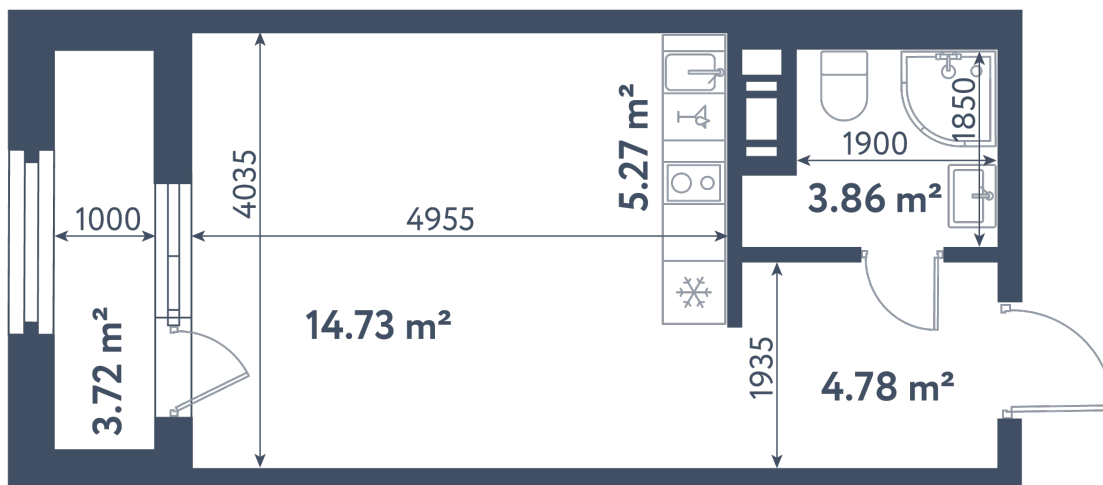

Студия

Расположение

1.1 сек., 9 эт.

Общая площадь

30.50 м²

Стоимость

11 422 250 ₽

Студия

Расположение

1.1 сек., 9 эт.

Общая площадь

30.50 м²

Стоимость

11 422 250 ₹