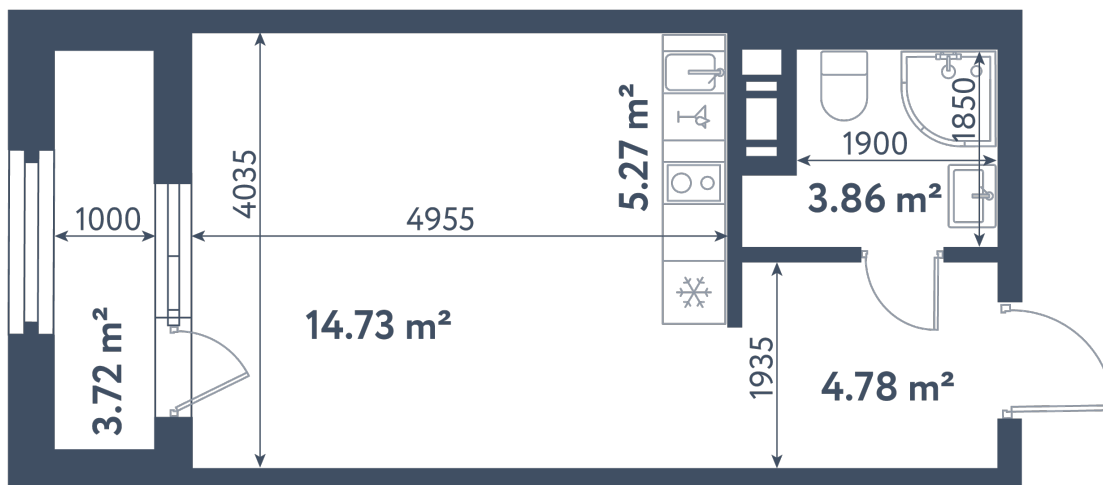

## Студия

Расположение

**1.1 сек., 10 эт.**

Общая площадь

**30.50 м²**

Стоимость

**12 337 250 ₽**

## Студия

Расположение

**1.1 сек., 10 эт.**

Общая площадь

**30.50 м<sup>2</sup>**

Стоимость

**12 337 250 ₹**