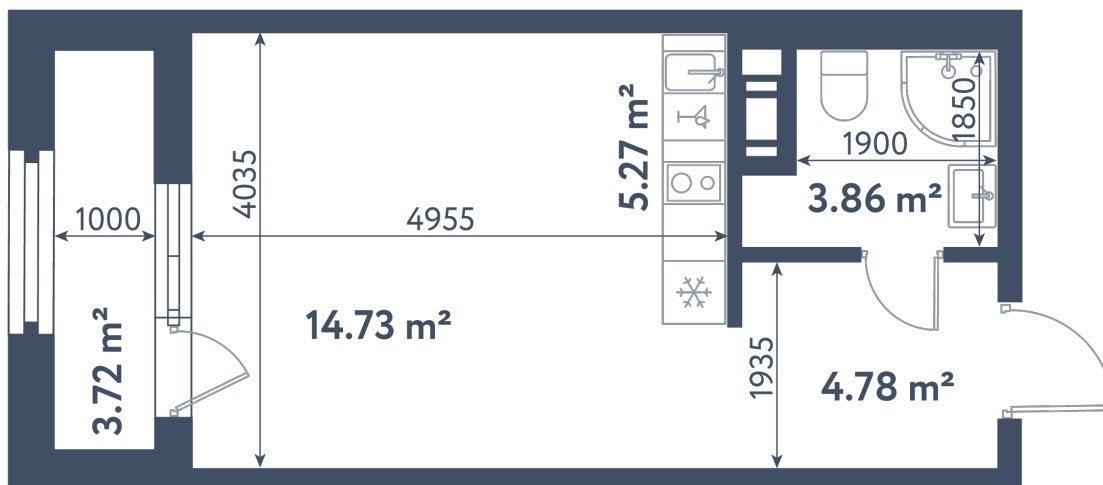

Студия

Расположение

1.1 сек., 10 эт.

Общая площадь

30.50 м²

Стоимость

12 337 250 ₽

Студия

Расположение

1.1 сек., 10 эт.

Общая площадь

30.50 м²

Стоимость

12 337 250 ₹