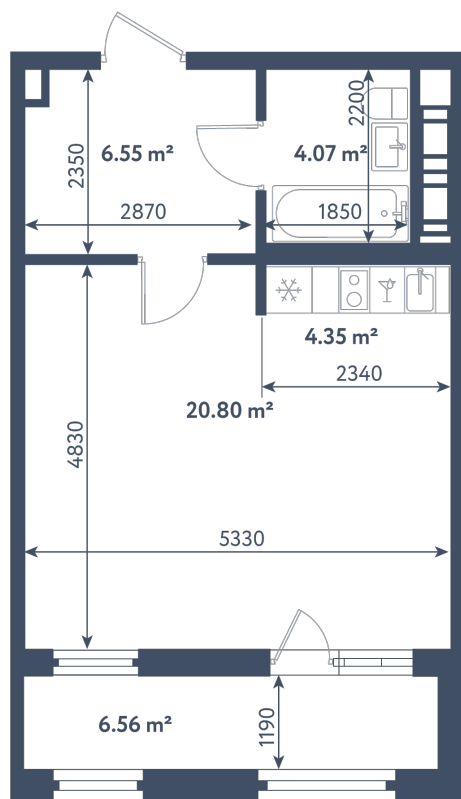

Студия

Расположение

1.11 сек., 5 эт.

Общая площадь

39.05 м²

Стоимость

13 882 275 ₹

Студия

Расположение

1.11 сек., 5 эт.

Общая площадь

39.05 м²

Стоимость

13 882 275 ₺