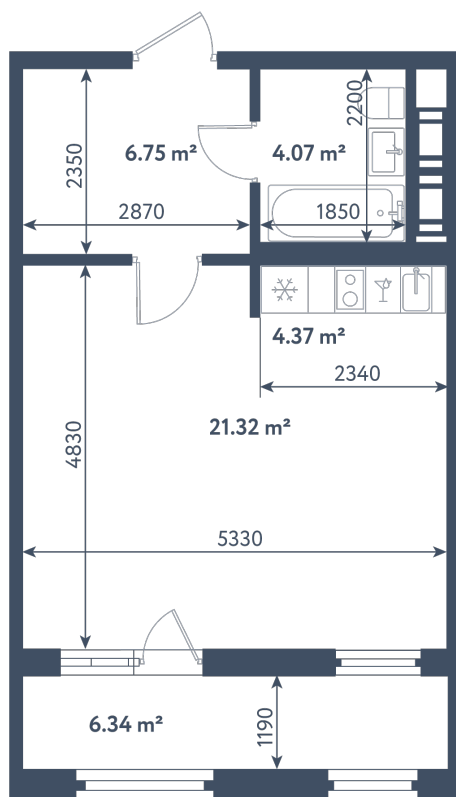

## Студия

Расположение

**1.11 сек., 5 эт.**

Общая площадь

**39.68 м²**

Стоимость

**12 876 160 ₽**

# Студия

Расположение

**1.11 сек., 5 эт.**

Общая площадь

**39.68 м<sup>2</sup>**

Стоимость

**12 876 160 ₹**