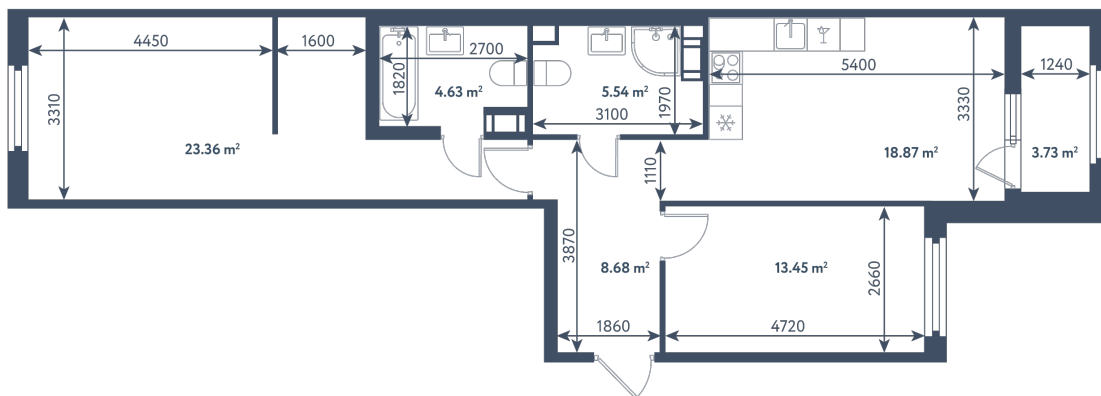

2 комнаты

Расположение

1.6 сек., 6 эт.

Общая площадь

76.40 м²

Стоимость

24 104 200 ₺

2 комнаты

Расположение

1.6 сек., 6 эт.

Общая площадь

76.40 м²

Стоимость

24 104 200 ₺