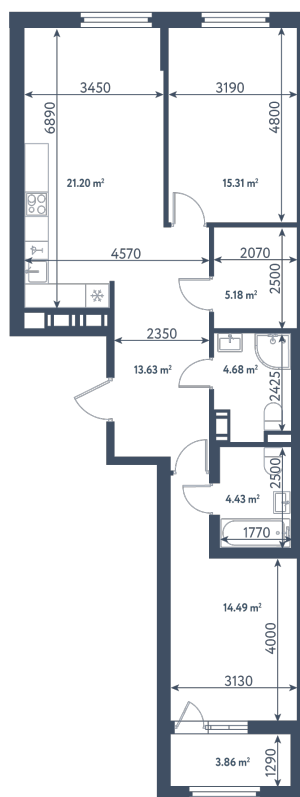

2 комнаты

Расположение

1.8 сек., 6 эт.

Общая площадь

80.85 м<sup>2</sup>

Стоимость

25 103 925 ₽

2 комнаты

Расположение

1.8 сек., 6 эт.

Общая площадь

80.85 м<sup>2</sup>

Стоимость

25 103 925 ₽