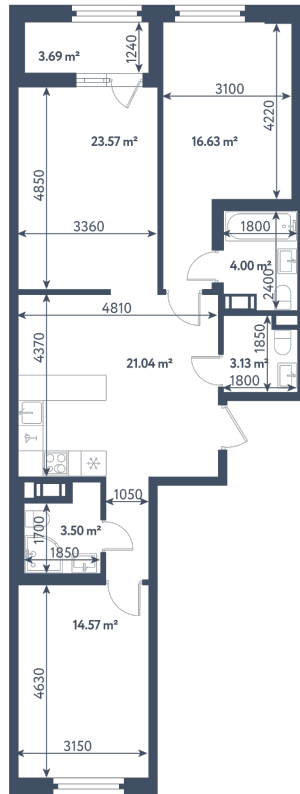

2 комнаты

Расположение

1.12 сек., 6 эт.

Общая площадь

88.29 м²

Стоимость

27 855 495 ₽

2 комнаты

Расположение

1.12 сек., 6 эт.

Общая площадь

88.29 м²

Стоимость

27 855 495 ₽