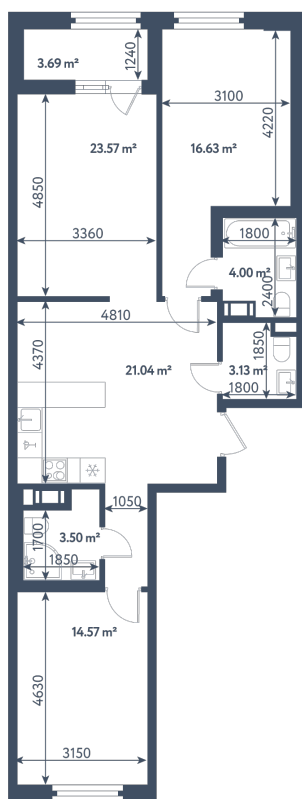

**2 комнаты**

Расположение

**1.12 сек., 9 эт.**

Общая площадь

**88.29 м²**

Стоимость

**30 504 195 ₺**

2 комнаты

Расположение

1.12 сек., 9 эт.

Общая площадь

88.29 м²

Стоимость

30 504 195 ₽