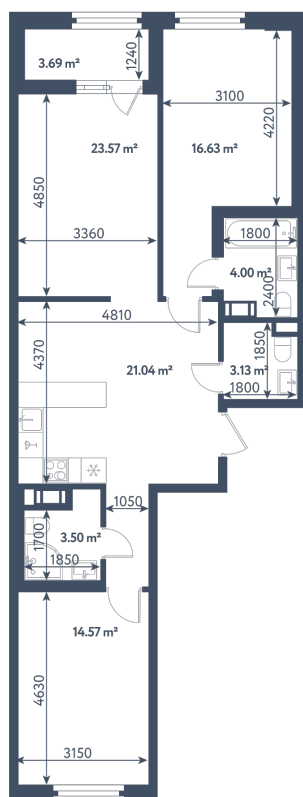

2 комнаты

Расположение

1.12 сек., 10 эт.

Общая площадь

88.29 м²

Стоимость

30 415 905 ₹

2 комнаты

Расположение

1.12 сек., 10 эт.

Общая площадь

88.29 м²

Стоимость

30 415 905 ₺